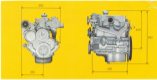

STANDART DONANIM

1800 cc

Motor gücü	133 CV (100 kW)
Motor hızı	5200 dev/dk (maksimum dev/dk), 4000 dev/dk
Motor hızlığı	5200 dev/dk (maksimum dev/dk), 4000 dev/dk
Motor tipi	Yüksek dev/dk benzinli motor
Motor valf	Her silindire 2 giriş valfi, 2 çıkış valfi
Yakıt sistemi	Elektronik enjeksiyon, 1800 cc, 100 km/h hızda 6,5 litre
Yakıt tüketimi	100 km/h hızda 6,5 litre
Yakıt sistemi	Elektronik enjeksiyon, 1800 cc, 100 km/h hızda 6,5 litre
Yakıt tüketimi	100 km/h hızda 6,5 litre

BMC

**BMC Sanayi ve
Ticaret A.Ş.**

Yeni İstanbul Ağız
Pazarı Sokakı, 34090
Etiler / Beşiktaş
İstanbul / Türkiye
Tic. Sic. No: 27286

Yeni ve Bekle, Akın Akkaya
Sokakı, 34090
Etiler / Beşiktaş
İstanbul / Türkiye
Tic. Sic. No: 27287