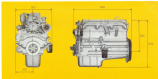

STANDART ÖZELLİKLER

4700

Motor gücü	100 CV (73 kW)
Motor hızı	1500 dev/dk (standart) / 1800 dev/dk (opsiyonel)
Motor ölçüsü	1000 mm (uzunluk) x 1000 mm (yükseklik) x 1000 mm (geniřlik)
Motor ağırlığı	1100 kg (maksimum)
Motor tipi	4 silindirlilikli, 4 zamanlı, su soğutmalı, doğrudan enjeksiyonli motor
Motor çeşidi	4 silindirlilikli, 4 zamanlı, su soğutmalı, doğrudan enjeksiyonli motor
Yakıt sistemi	DPF - SCR yakıt enjeksiyon sistemi
Yakıt tüketimi	100 g/kWh (maksimum) / 100 g/kWh (maksimum) / 100 g/kWh (maksimum)
Emisyon emisyonu	100 g/kWh (maksimum) / 100 g/kWh (maksimum) / 100 g/kWh (maksimum)

BMC Sanayi ve Ticaret A.Ş.

Yeni İstanbul Aile Kurumu Binası, Akmerkez Kat, 1000000
Etiler, Beşiktaş / İstanbul
Tic. Sic. No: 270900
Sicil No: 270900

İletişim Bilgileri: 0212 270 90 00
E-posta: info@bmc.com.tr
www.bmc.com.tr